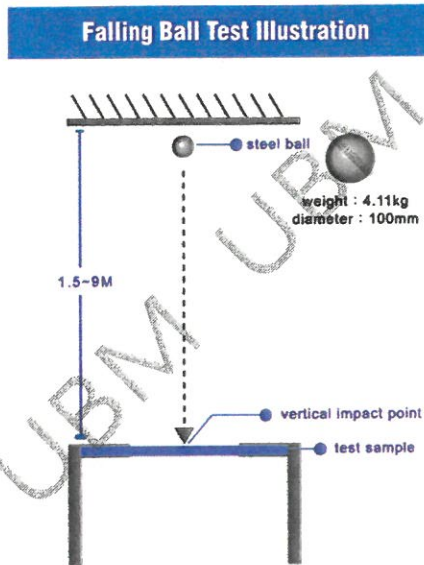

High Quality Antibandit Glass

European Committee
for Standardization

European Standard **EN356** Test Successful

分類等級	撞擊高度/mm	撞擊總次數	設計法規分類等級
P1A	1500 ± 50	(共3次)	EN356-P1A
P2A	3000 ± 50	(共3次)	EN356-P2A
P3A	6000 ± 50	(共3次)	EN356-P3A
P4A	9000 ± 50	(共3次)	EN356-P4A
P5A	9000 ± 50	(共9次)	EN356-P5A

Special Laminate Safety Glass provides **"Antibandit"** Protection for interior and exterior areas

華倫特種玻璃有限公司
UBM Special Glass Limited

Shop 1, G/F., 53 Ting Fu Street, Ngau Tau Kok, Kowloon, Hong Kong.
Tel: (852) 2578 0178 Fax: (852) 2807 0739 Email: info@ubm.com.hk

www.ubm.com.hk