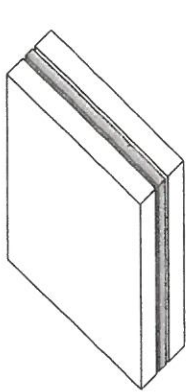

High Quality Antibandit Glass

European Committee
for Standardization

European Standard **EN356** Test Successful

分類等級	撞擊高度/mm	撞擊總次數	設計法規分類等級
P1A	1500 ± 50	(共3次)	EN356-P1A
P2A	3000 ± 50	(共3次)	EN356-P2A
P3A	6000 ± 50	(共3次)	EN356-P3A
P4A	9000 ± 50	(共3次)	EN356-P4A
P5A	9000 ± 50	(共9次)	EN356-P5A

14.6mm P4A glass